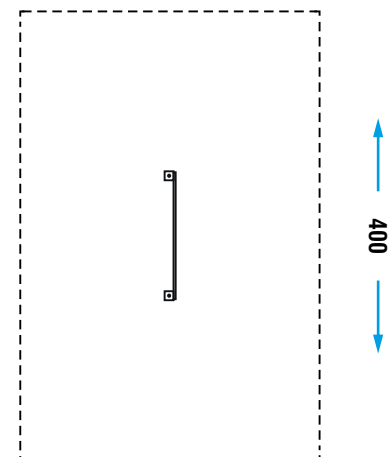

GIOCO INTERATTIVO

<b>COLLEZIONE</b>	PLAYGROUND ESSENTIALS
<b>DIMENSIONI (L x P x H) in cm</b>	100 x 19 x 141
<b>ALTEZZA CRITICA DI CADUTA</b>	-
<b>AREA MIN/MAX ANTITRAUMA</b>	min. 13,50 m <sup>2</sup> - MAX 13,50 m <sup>2</sup>
<b>ETÀ D'USO CONSIGLIATA</b>	3+
<b>COMPOSIZIONE</b>	- Pali portanti in alluminio a sez.tonda Ø100 - Elementi tubolari in metallo per gioco «xilofono» - Elementi di percussione

AREA DI SICUREZZA

319

Realizzare un idoneo fondo antitrauma in funzione dell'altezza critica di caduta. Manutenzione periodica obbligatoria come da piano consegnato al cliente.