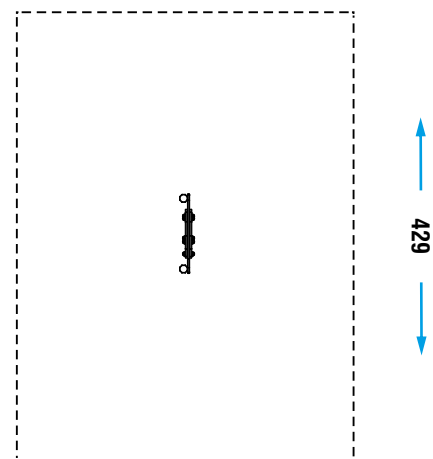

GIOCO INTERATTIVO

COLLEZIONE	PLAYGROUND ESSENTIALS
DIMENSIONI (L x P x H) in cm	70 x 15 x 100
ALTEZZA CRITICA DI CADUTA	-
AREA MIN/MAX ANTITRAUMA	min. 13,50 m ² - MAX 13,50 m ²
ETÀ D'USO CONSIGLIATA	3+
COMPOSIZIONE	<ul style="list-style-type: none"> - Pali portanti in legno sezione 90x90mm o in alluminio ottagonale sezione 70x70mm - Pannello gioco in lastra di HDPE spessore 19mm con incisioni decorative - Elemento interattivo in lastra di HDPE

AREA DI SICUREZZA

← 315 →

Realizzare un idoneo fondo antitrauma in funzione dell'altezza critica di caduta. Manutenzione periodica obbligatoria come da piano consegnato al cliente.