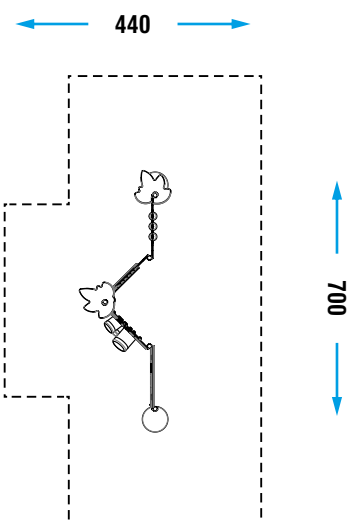

GIOCO INTERATTIVO

L'art.H130 è un gioco destinato a portatori di handicap ed in special modo ad utenti su sedia a rotelle. Si consiglia vivamente di collocarlo in un'area espressamente destinata a tale tipologia di utilizzatori e con un costante controllo; questo per scongiurare ogni minimo danneggiamento che possa inficiarne il sereno utilizzo.

AREA DI SICUREZZA

COLLEZIONE	LET'S PLAY TOGETHER
DIMENSIONI (L x P x H) in cm	400 x 140 x 200
ALTEZZA CRITICA DI CADUTA	-
AREA MIN/MAX ANTITRAUMA	min. 26,00 m ² - MAX 28,00 m ²
ETÀ D'USO CONSIGLIATA	3+
COMPOSIZIONE	<ul style="list-style-type: none"> - n°5 pali portanti in alluminio ottagonale sez. 70x70mm. - n°4 pannelli gioco: KONG: metallofono con sette «campane» azionato da un apposito martelletto con testa in materiale plastico. TRIS: rulli in polietilene rotazionale con decalcomanie decorative rotanti su perni in tubolare di metallo. CAMPANE TUBOLARI: tubolari in acciaio inox Ø30mm con differenti lunghezze sostenuti da un cavo in acciaio. BONGHI: supporto in lastra di HDPE, realizzati in tubolare di ABS. - n°2 panchette laterali in lastra di HDPE - n°2 decori in lastra di HDPE