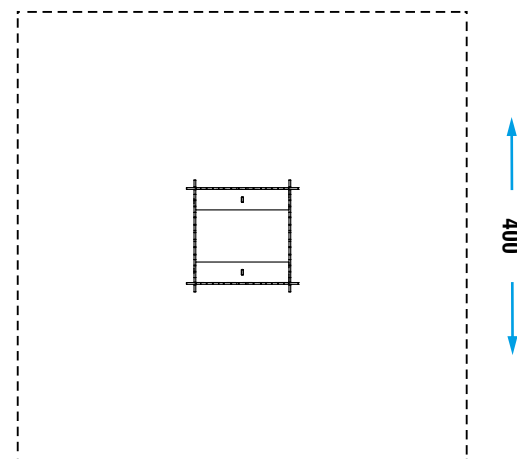

INCONTRO E
GIOCO SIMBOLICO

AREA DI SICUREZZA

400

COLLEZIONE	PLAYGROUND ESSENTIALS
DIMENSIONI (L x P x H) in cm	100 x 100 x 100
ALTEZZA CRITICA DI CADUTA	-
AREA MIN/MAX ANTITRAUMA	min. 16,00 m ² - MAX 16,00 m ²
ETÀ D'USO CONSIGLIATA	3+
COMPOSIZIONE	Struttura gioco interamente realizzata in lastra di HDPE sp.19mm con 2 panchette interne.