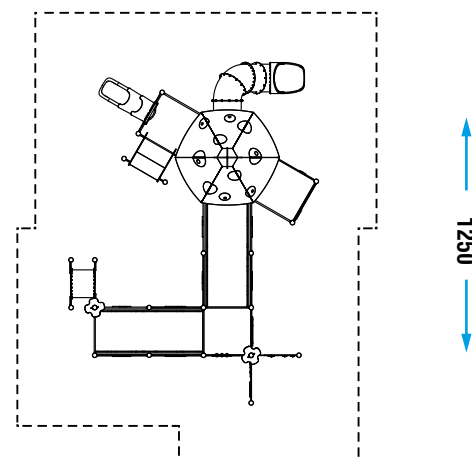

GIOCO INTERATTIVO

GATTONARE

SCIVOLARE

COLLEZIONE	LET'S PLAY TOGETHER
DIMENSIONI (L x P x H) in cm	950 x 690 x 450
ALTEZZA CRITICA DI CADUTA	80
AREA MIN/MAX ANTITRAUMA	min. 114,50 m ² - MAX 125,00 m ²
ETÀ D'USO CONSIGLIATA	3+
COMPOSIZIONE	<ul style="list-style-type: none"> - n°18 pali in alluminio Ø127mm - n°11 pedane in alluminio - n°1 tetto a piramide in lamiera di alluminio - n°3 parapetti in metallo - n°3 parapetti in lastra di HDPE - n°8 parapetti in tubolare di metallo e HDPE - n°1 scala in lamiera di alluminio - n°1 scivolo modulare - n°1 scivolo a tubo - n°1 tunnel in PTE rotazionale e lastra di HDPE - n°6 pannelli gioco in lastra di HDPE

AREA DI SICUREZZA

1000

Realizzare un idoneo fondo antitrauma in funzione dell'altezza critica di caduta. Manutenzione periodica obbligatoria come da piano consegnato al cliente.