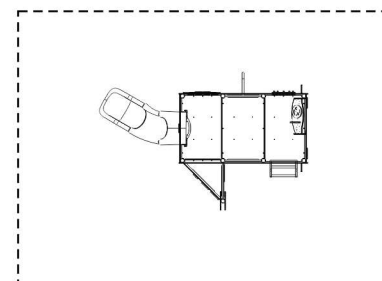

SCIVOLARE

ARRAMPICARE

**INCONTRO E
GIOCO SIMBOLICO**

GIOCO INTERATTIVO

COLLEZIONE PARTY LINE

DIMENSIONI (L x P x H) in cm	380 x 250 x 260
ALTEZZA CRITICA DI CADUTA	110cm
AREA MIN/MAX ANTITRAUMA	min. 29,50 m ² - MAX 34,00 m ²
ETÀ D'USO CONSIGLIATA	4+

COMPOSIZIONE

- n° 1 scivolo modulare h90cm
- n° 3 pavimenti rettangolari in lastra antiscivolo
- n° 1 pavimento triangolare in lastra antiscivolo
- n° 1 scala a 3 pioli
- n° 1 pannello gioco Labirinto
- n° 1 pannello gioco Labirinto inciso su lastra HDPE
- n° 2 pannelli gioco di manipolazione (volante e distributore)
- n° 1 pannello gioco Yon
- n° 1 pannello gioco Jaret
- decori pali in lastra HDPE
- pali in alluminio sezioni ottagonale

AREA DI SICUREZZA

700

500

Realizzare un idoneo fondo antitrauma in funzione dell'altezza critica di caduta. Manutenzione periodica obbligatoria come da piano consegnato al cliente.