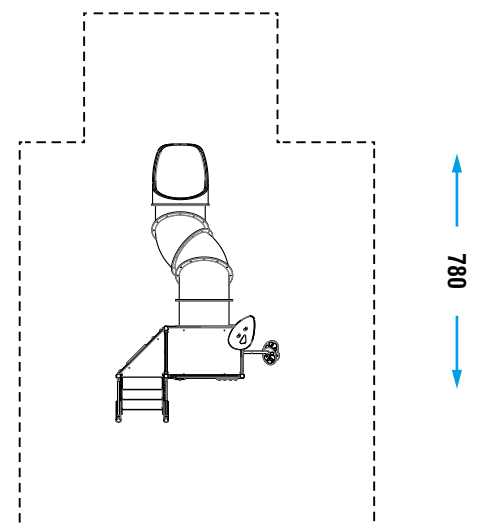

ARRAMPICARE

GIOCO INTERATTIVO

SCIVOLARE

**COLLEZIONE** TIKA LINE

**DIMENSIONI (L x P x H) in cm** 250 x 430 x 305

**ALTEZZA CRITICA DI CADUTA** 95

**AREA MIN/MAX ANTITRAUMA** min. 39,00 m<sup>2</sup> - MAX 44,00 m<sup>2</sup>

**ETÀ D'USO CONSIGLIATA** 3 +

**COMPOSIZIONE**

- n°5 pali portanti in alluminio ottagonale
- n°2 pedane in alluminio
- n°2 parapetti in metallo
- n°1 scivolo a tubo
- n°1 decoro in lastra di HDPE
- n°1 scala in alluminio
- n°1 pannello gioco in lastra di HDPE
- n°1 parapetto in lastra di HDPE
- n°1 pertica con funghetti

**AREA DI SICUREZZA**

550

Realizzare un idoneo fondo antitrauma in funzione dell'altezza critica di caduta. Manutenzione periodica obbligatoria come da piano consegnato al cliente.