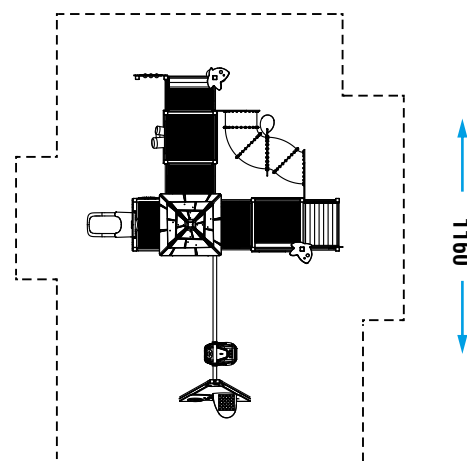

**GIOCO INTERATTIVO**

**INCONTRO E  
GIOCO SIMBOLICO**

**DONDOLARSI**

**GATTONARE**

**SCIVOLARE**

<b>COLLEZIONE</b>	LET'S PLAY TOGETHER
<b>DIMENSIONI (L x P x H) in cm</b>	860 x 630 x 600
<b>ALTEZZA CRITICA DI CADUTA</b>	130
<b>AREA MIN/MAX ANTITRAUMA</b>	min. (14,00) 90,00 m <sup>2</sup> - MAX 104,50 m <sup>2</sup>
<b>ETÀ D'USO CONSIGLIATA</b>	2+

**COMPOSIZIONE**

- n°21 pali portanti in alluminio 90x90mm
- n°4 pedane in alluminio
- n°4 rampe «sali-scendi» in alluminio
- n°1 tetto a piramide in PTE rotazionale
- n°1 scivolo modulare in PTE rotazionale
- n°5 elementi a tubo in PTE rotazionale
- n°7 corrimano in metallo
- n°5 traverse in metallo
- n°1 parapetto in metallo
- n°2 arrampicate in lastra di HDPE
- n°5 pannelli gioco in lastra di HDPE
- n°1 modulo altalena con seggiolino «SAMMY»
- n°16 pannelli in lastra di HDPE
- n°4 decori in lastra di HDPE

**AREA DI SICUREZZA**

930

Realizzare un idoneo fondo antitrauma in funzione dell'altezza critica di caduta. Manutenzione periodica obbligatoria come da piano consegnato al cliente.