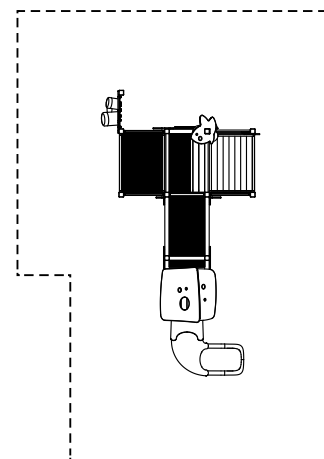

Realizzare un idoneo fondo antitrauma in funzione dell'altezza critica di caduta. Manutenzione periodica obbligatoria come da piano consegnato al cliente.