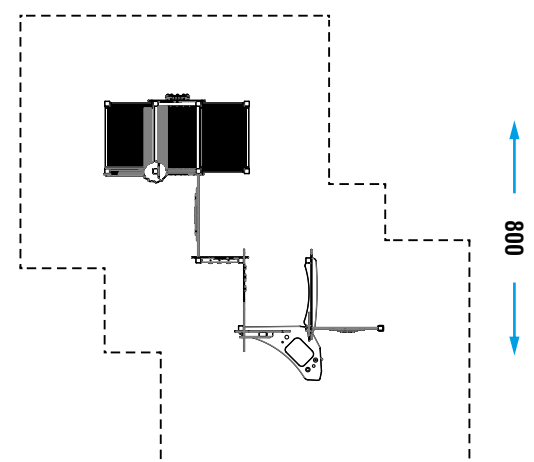

GIOCO INTERATTIVO

INCONTRO E
GIOCO SIMBOLICO

EQUILIBRIO

COLLEZIONE	LET'S PLAY TOGETHER
DIMENSIONI (L x P x H) in cm	500 x 500 x 360
ALTEZZA CRITICA DI CADUTA	-
AREA MIN/MAX ANTITRAUMA	min. 47,75 m ² - MAX 64,00 m ²
ETÀ D'USO CONSIGLIATA	3+
COMPOSIZIONE	<ul style="list-style-type: none"> - n°17 pali portanti in alluminio 9x9cm - n°1 rampa «sali-scendi» in alluminio - n°3 pannelli gioco in lastra di HDPE - n°2 pannelli gioco in metallo - n°1 pannello per la manipolazione della sabbia - n°6 pannelli decorativi in lastra di HDPE

AREA DI SICUREZZA

800

Realizzare un idoneo fondo antitrauma in funzione dell'altezza critica di caduta. Manutenzione periodica obbligatoria come da piano consegnato al cliente.